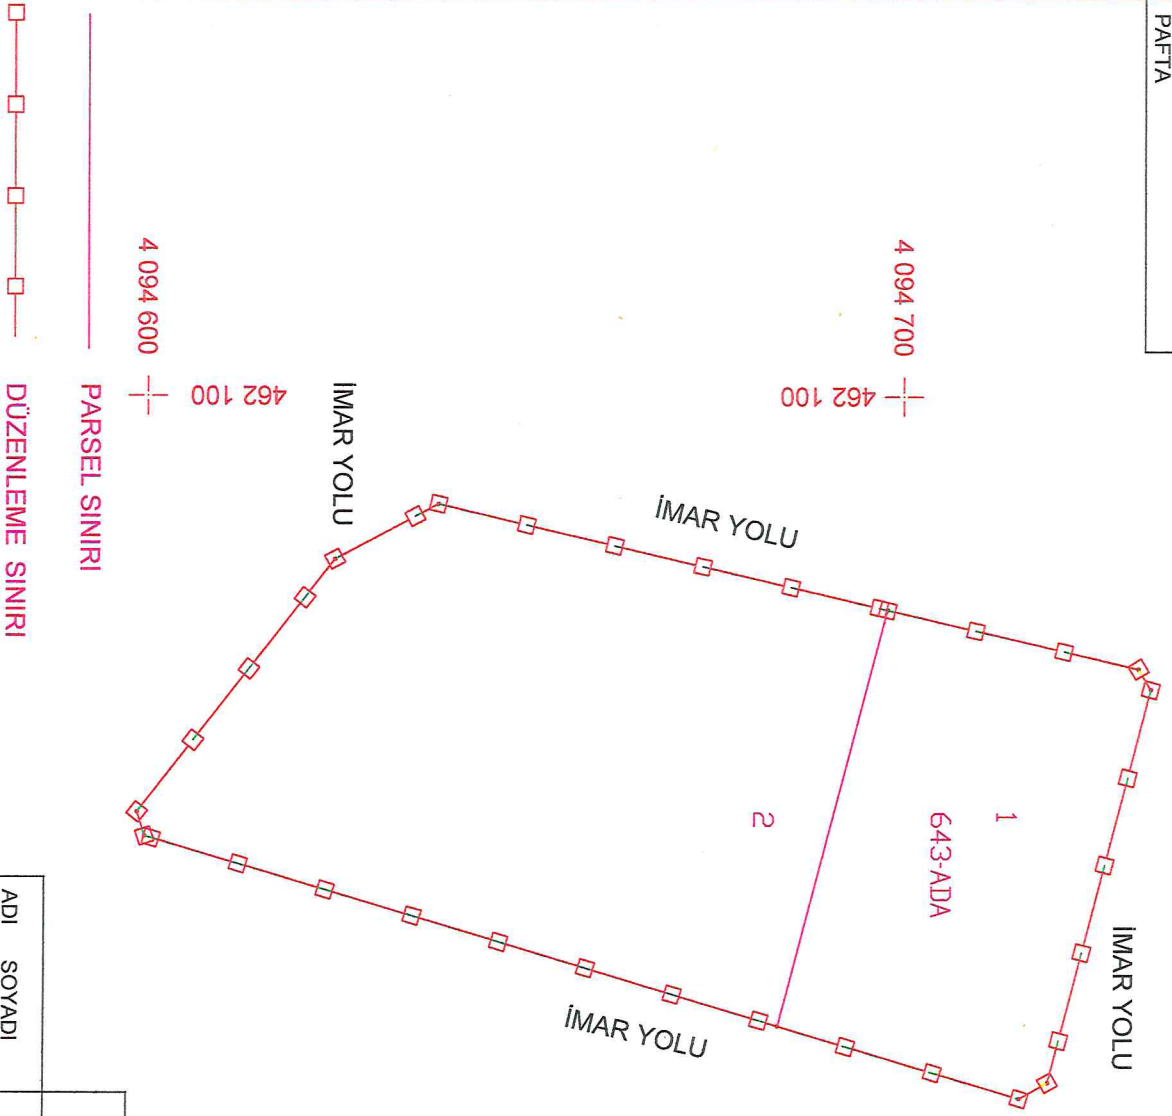

İL	ADANA
İLÇESİ	SARIÇAM
MAHALLESİ	SULUCA
ADA/PARSEL	643/1-2
PAFTA	

DÜZENLEME SINIRLI İMAR ADA HARİTASI

ADİ SOYADI	DÜZENLEYEN	UYGUNDUR BELEDİYE	KADASTRO MÜDÜRLÜĞÜ
TARİH		KONTROL EDEN	KONTROL EDEN
İMZA		ONAYLAYAN	